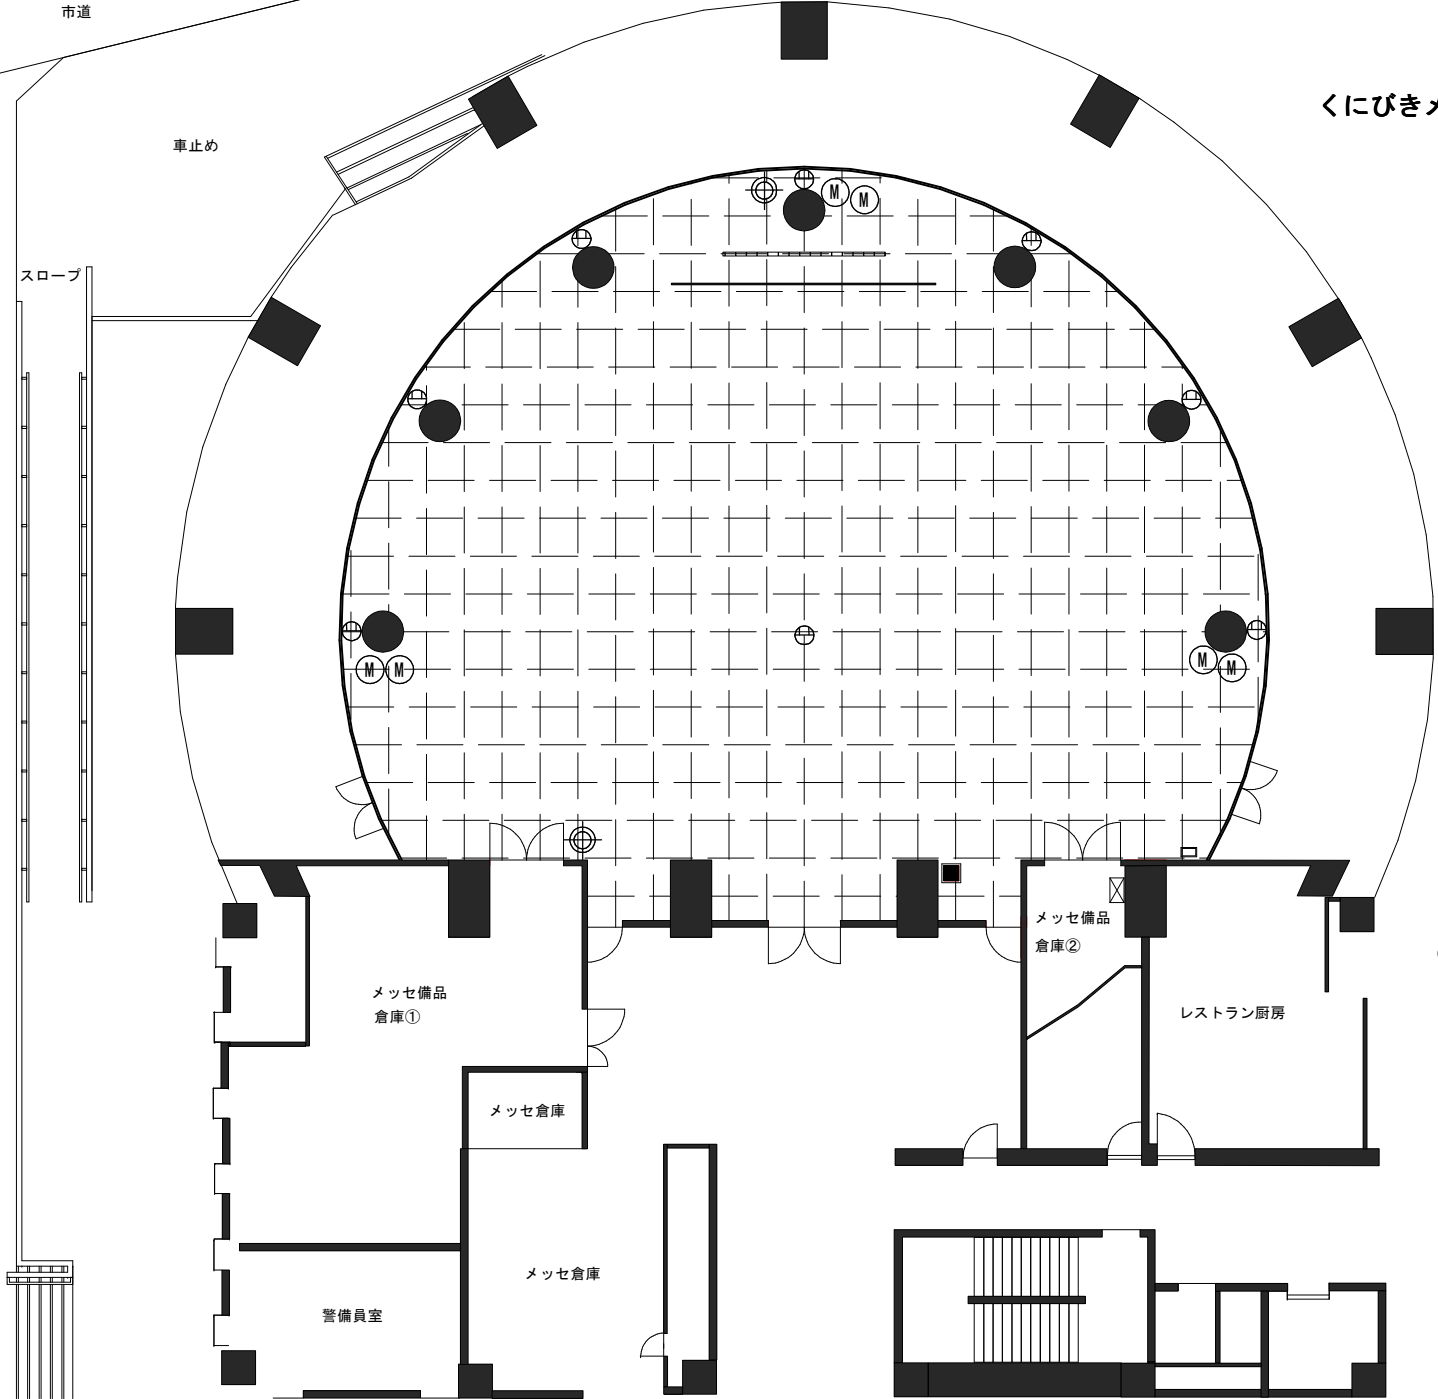

市道

車止め

スロープ

くにびきメッセ 小ホール平面図

S=1:200

- (凡例)
- : 電動スクリーン
 - : 美術バトン
 - : AC100V×2
 - : 火災報知機
 - : 分電盤 (KL-1)
 - : マイクコンセント
 - : 音響ワゴン
 - : 消火器