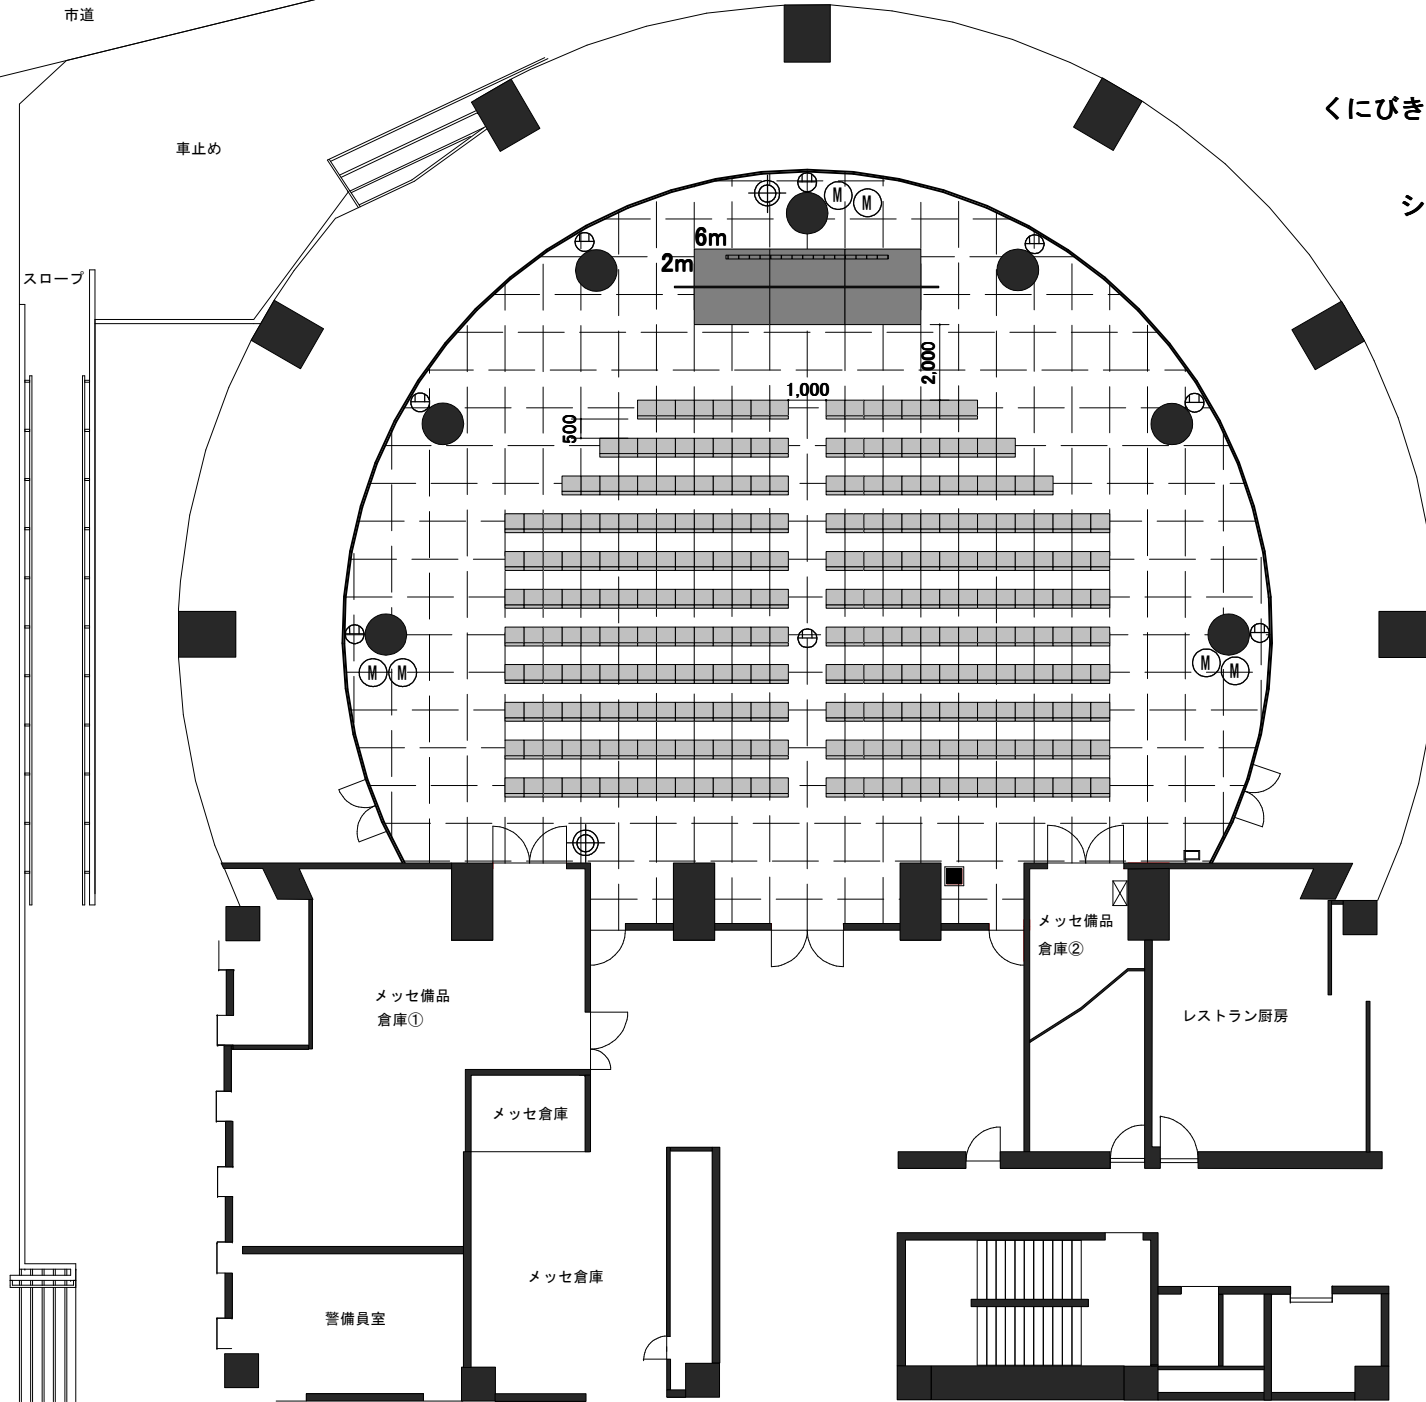

市道

車止め

スロープ

くにびきメッセ 小ホール平面図

S=1:200

シアター形式 300席

- (凡例)
- : 電動スクリーン
 - : 美術ボタン
 - : AC100V×2
 - : 火災報知機
 - : 分電盤 (KL-1)
 - : マイクコンセント
 - : 音響ワゴン
 - : 消火器