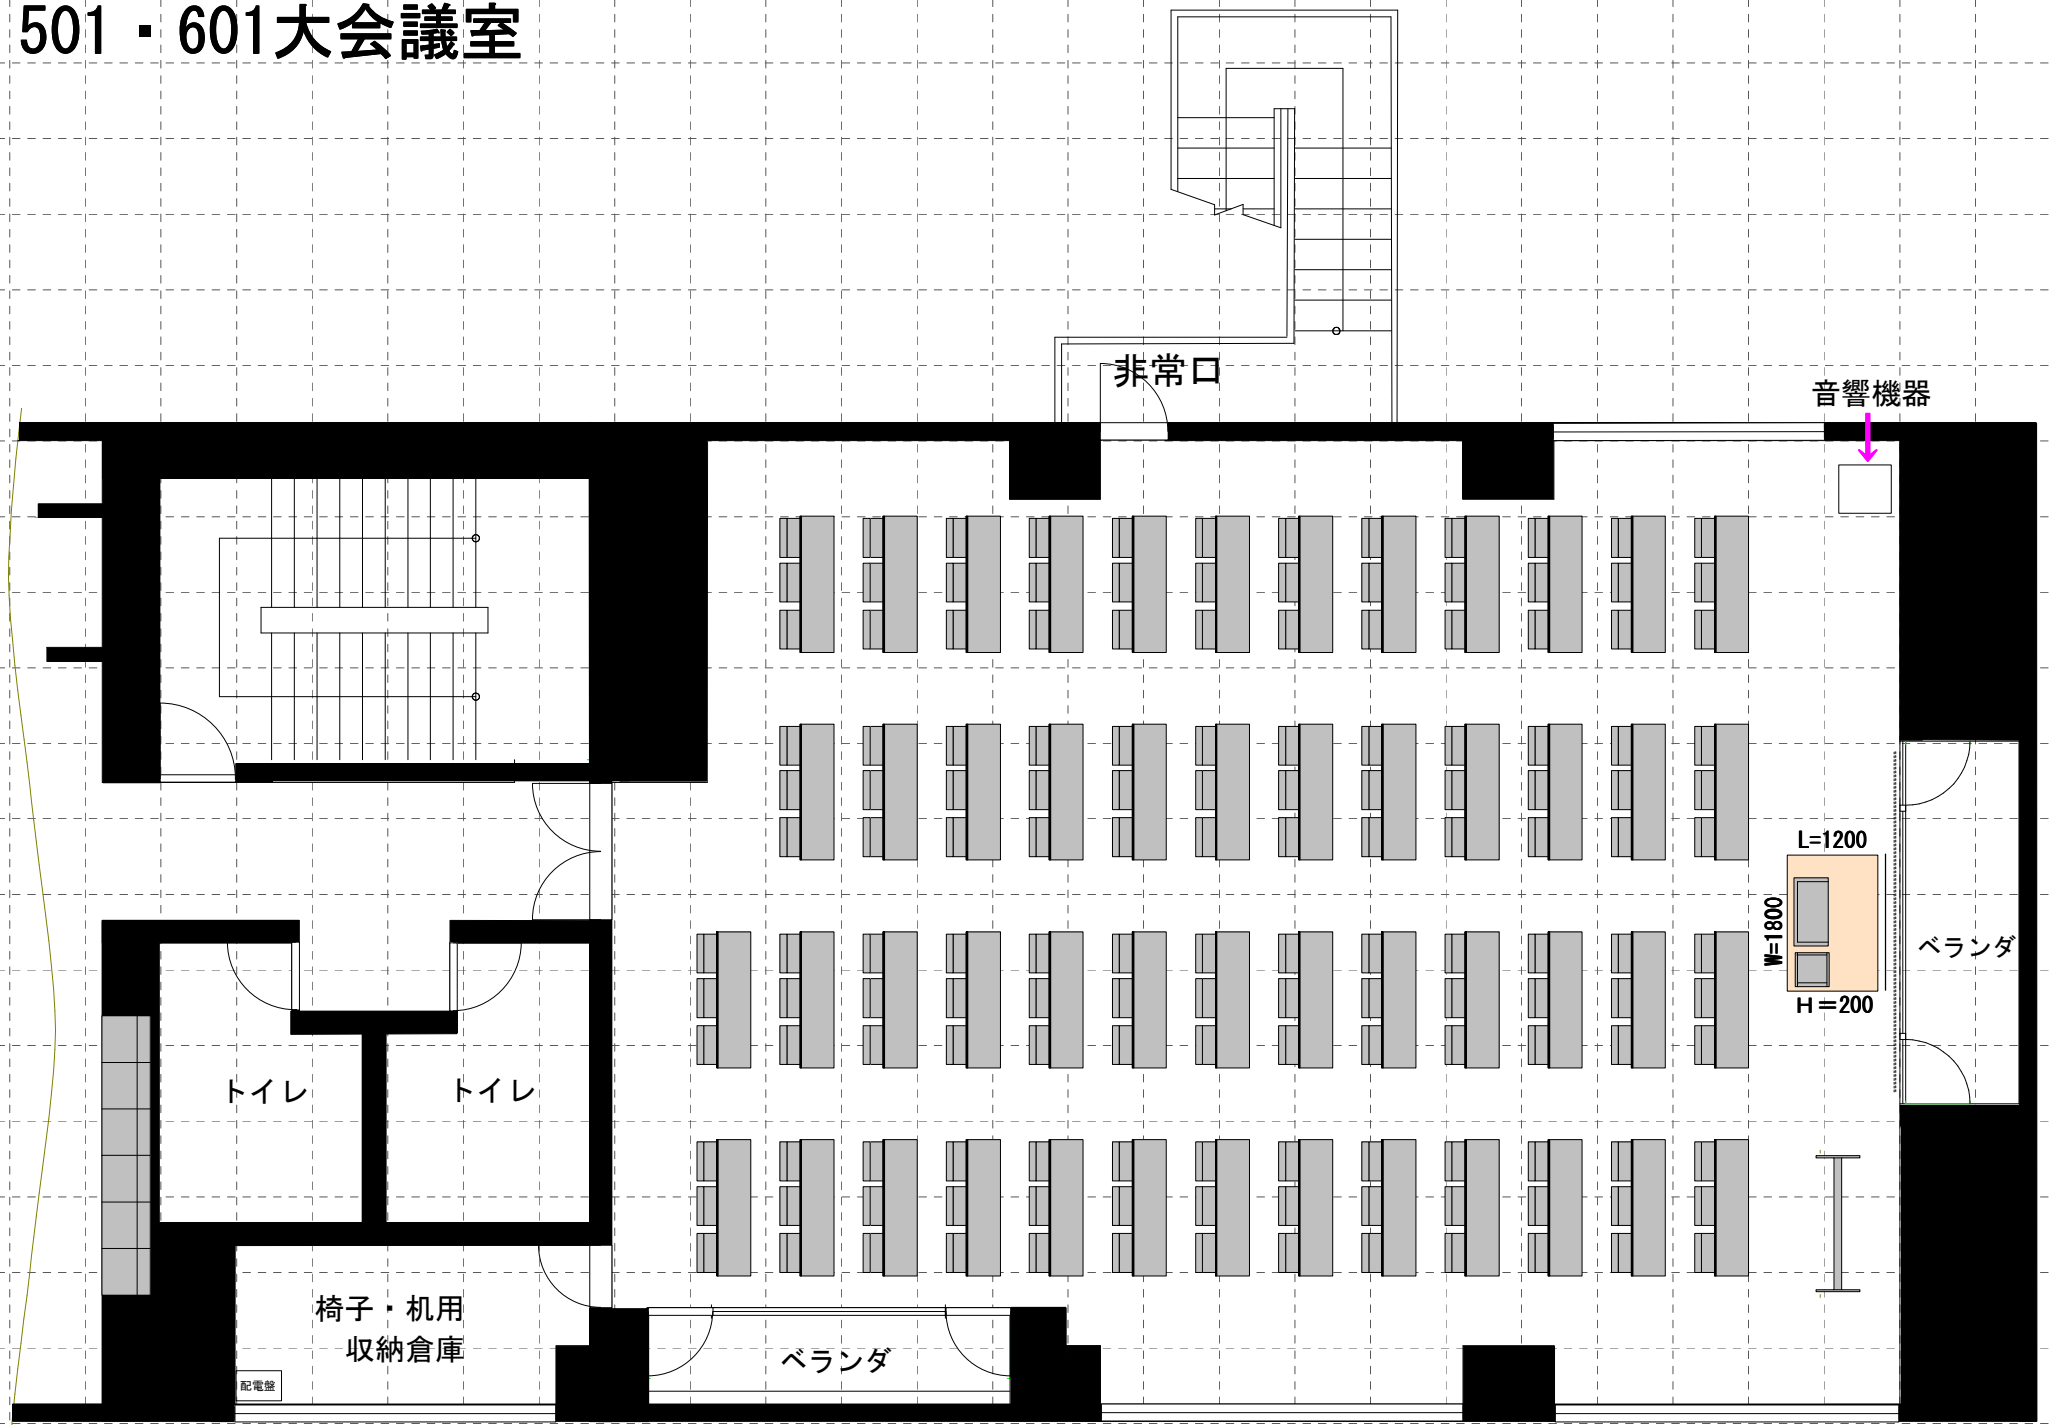

501・601大会議室

非常口

音響機器

トイレ

トイレ

椅子・机用
収納倉庫

配電盤

ベランダ

ベランダ

L=1200
W=1800
H=200

1/100縮尺

0 1m 2m 3m