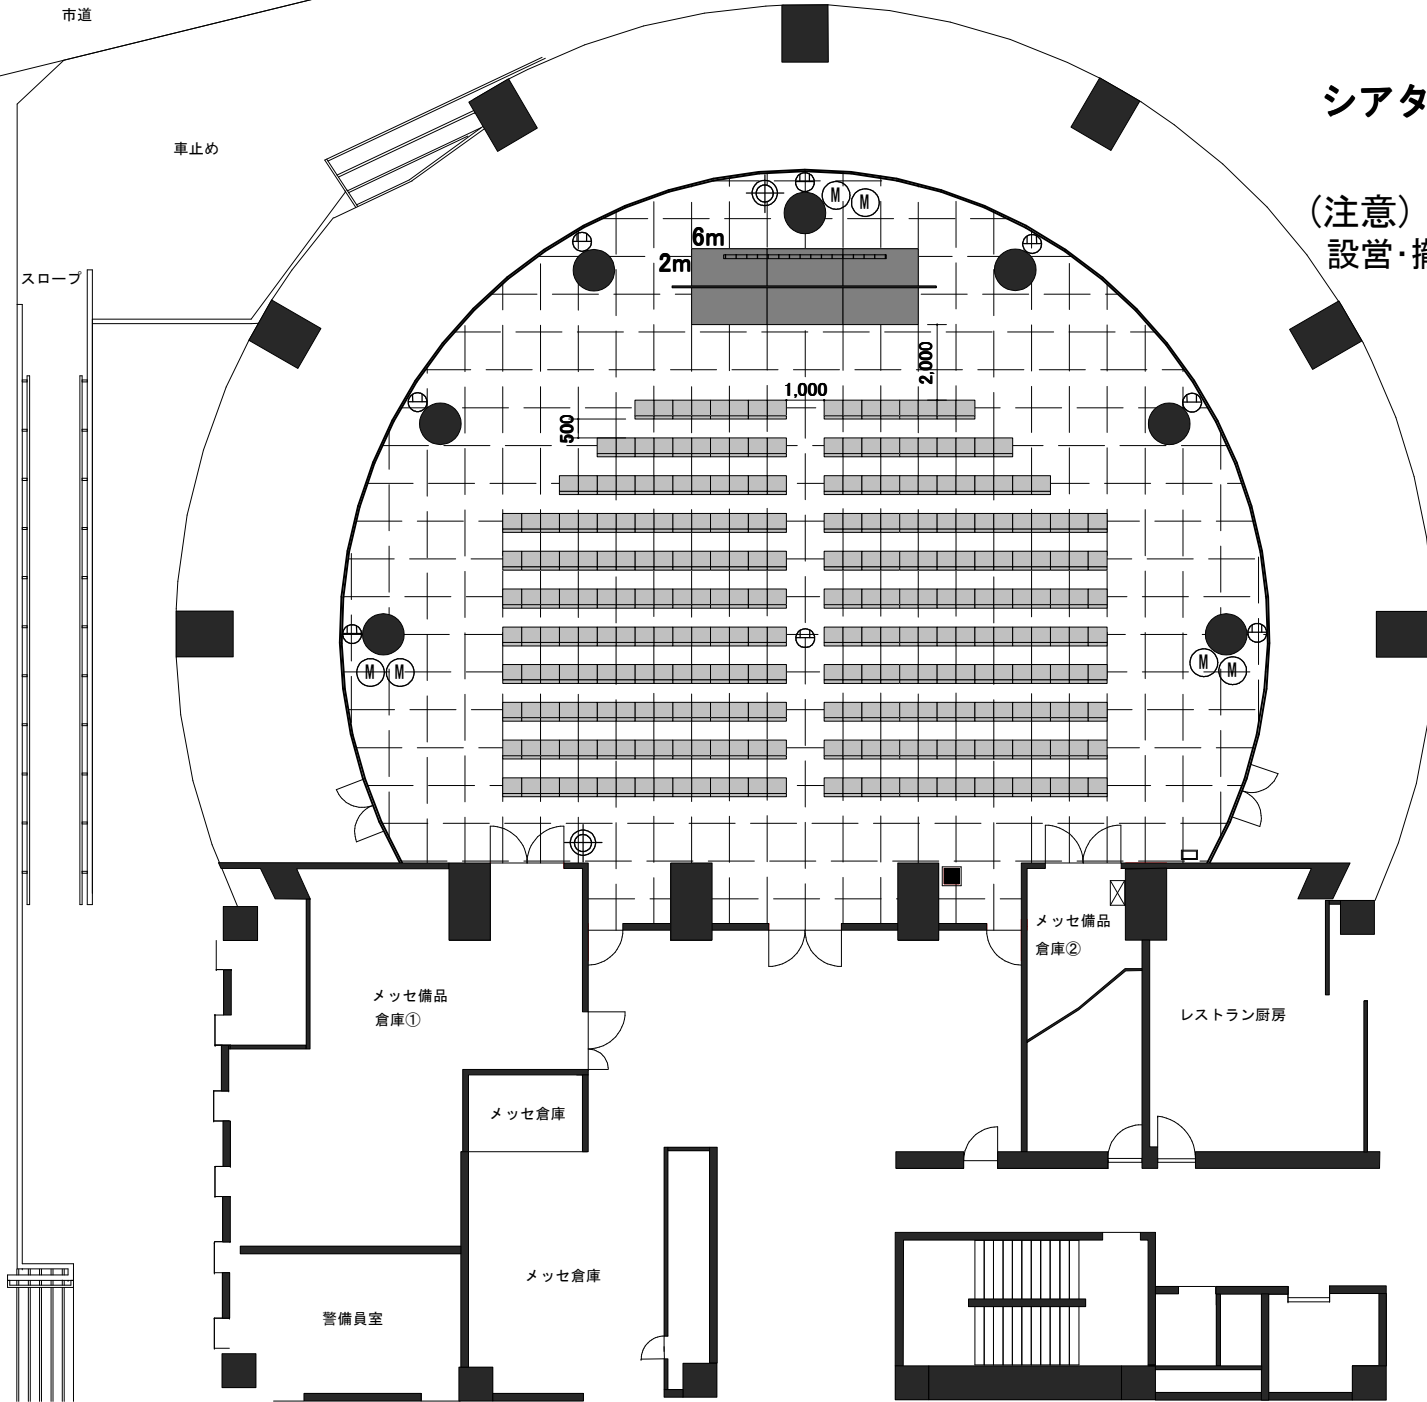

くにびきメッセ 小ホール

シアター形式 300席

(注意)
 設営・撤去は主催者側にて行っていただきます

0 1 2 3 m S=1:200

- (凡例)
- ⎓ : 電動スクリーン
 - : 美術ボタン
 - ⊕ : AC100V×2
 - : 火災報知機
 - ⊠ : 分電盤 (KL-1)
 - Ⓜ : マイクコンセント
 - : 音響ワゴン
 - ⊙ : 消火器