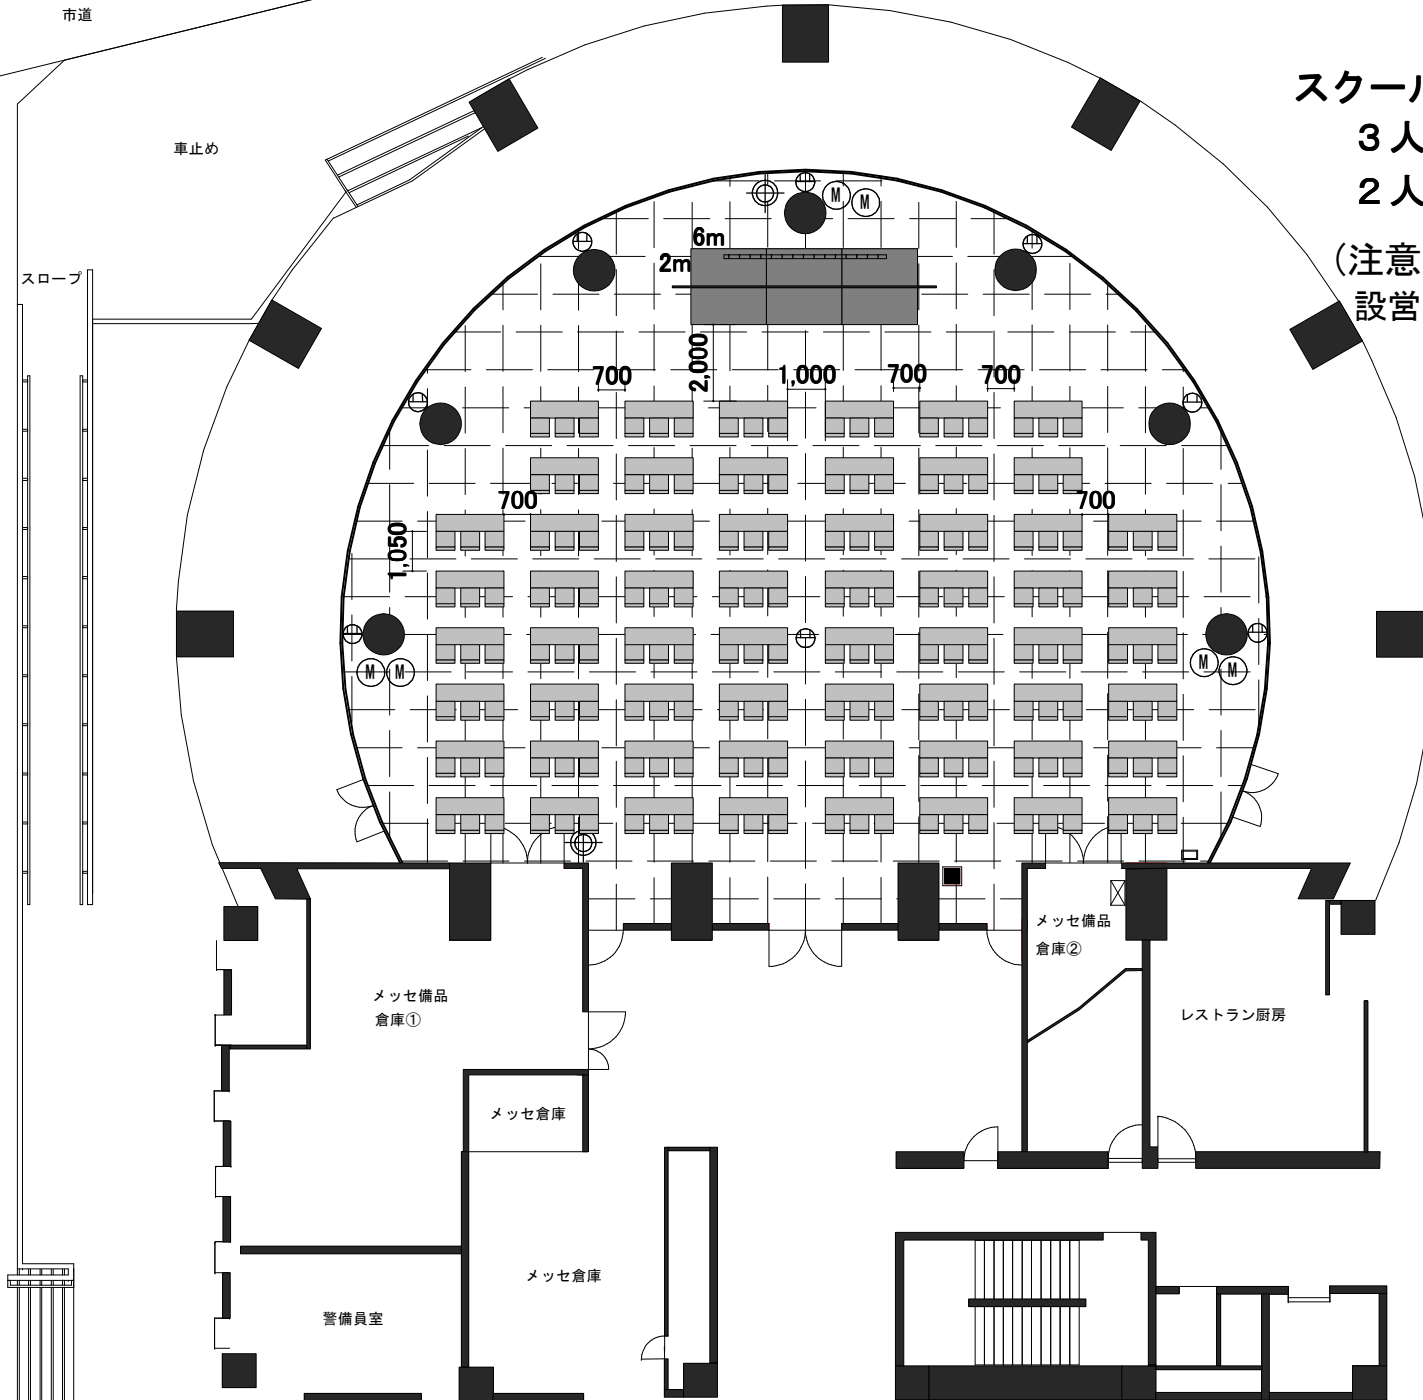

くにびきメッセ 小ホール

スクール形式

3人掛け 180席

2人掛け 120席

(注意)

設営・撤去は主催者側にて行っていただきます

0 1 2 3 m S=1:200

- (凡例)
- : 電動スクリーン
 - : 美術ボタン
 - : AC100V×2
 - : 火災報知機
 - : 分電盤 (KL-1)
 - : マイクコンセント
 - : 音響ワゴン
 - : 消火器