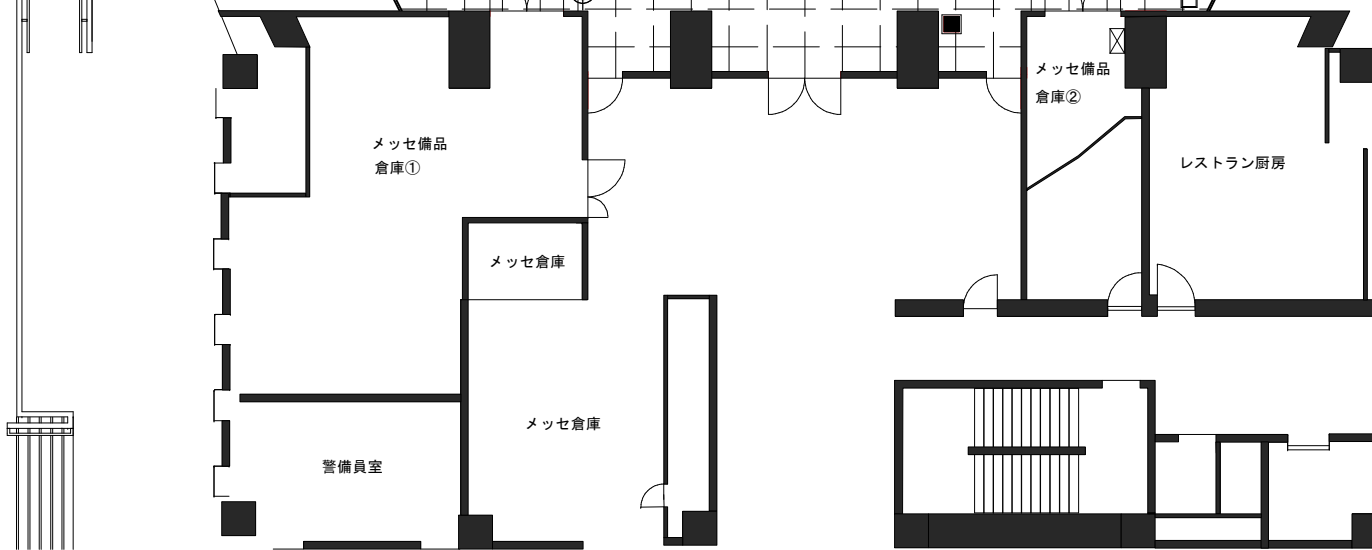

市道

車止め

スロープ

くにびきメッセ 小ホール

口の字 66席

0 1 2 3 m S=1:200

- (凡例)
- ⎓ : 電動スクリーン
 - : 美術ボタン
 - ⊕ : AC100V×2
 - : 火災報知機
 - ⊠ : 分電盤 (KL-1)
 - Ⓜ : マイクコンセント
 - : 音響ワゴン
 - ⊗ : 消火器