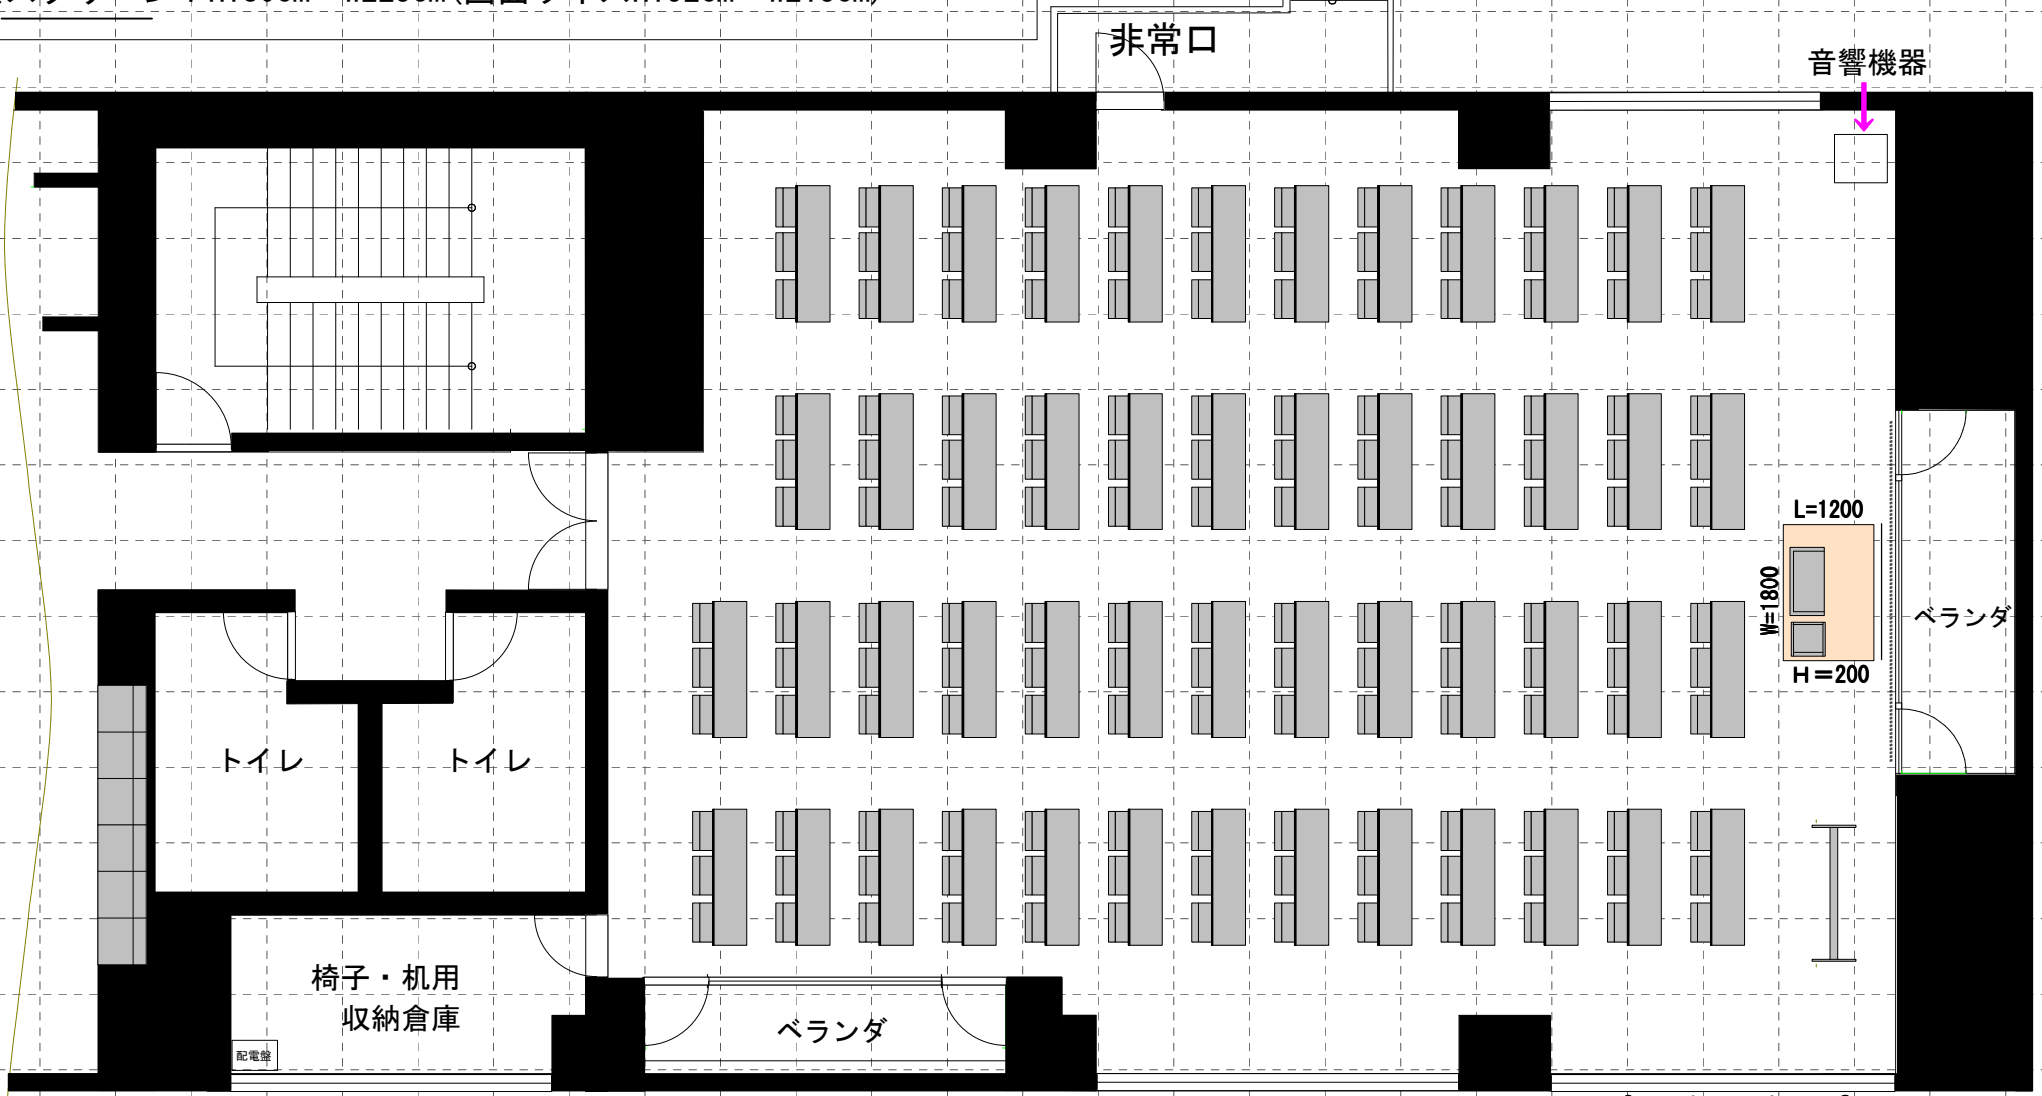

501・601大会議室

※収容人数：150名(スクール形式)

※部屋面積：187㎡

※天井高：2.95m(601大会議室), 3.35m(501大会議室)

※美術バトン：長さ 4.5m

：高さ(床から)3.2m(501大会議室), 2.8m(601大会議室)

※スクリーン：H180cm×W223cm(画面サイズH152cm×W213cm)

非常口

音響機器

トイレ

トイレ

椅子・机用
収納倉庫

配電盤

ベランダ

ベランダ

L=1200
W=1800
H=200

1/100縮尺 0 1m 2m 3m