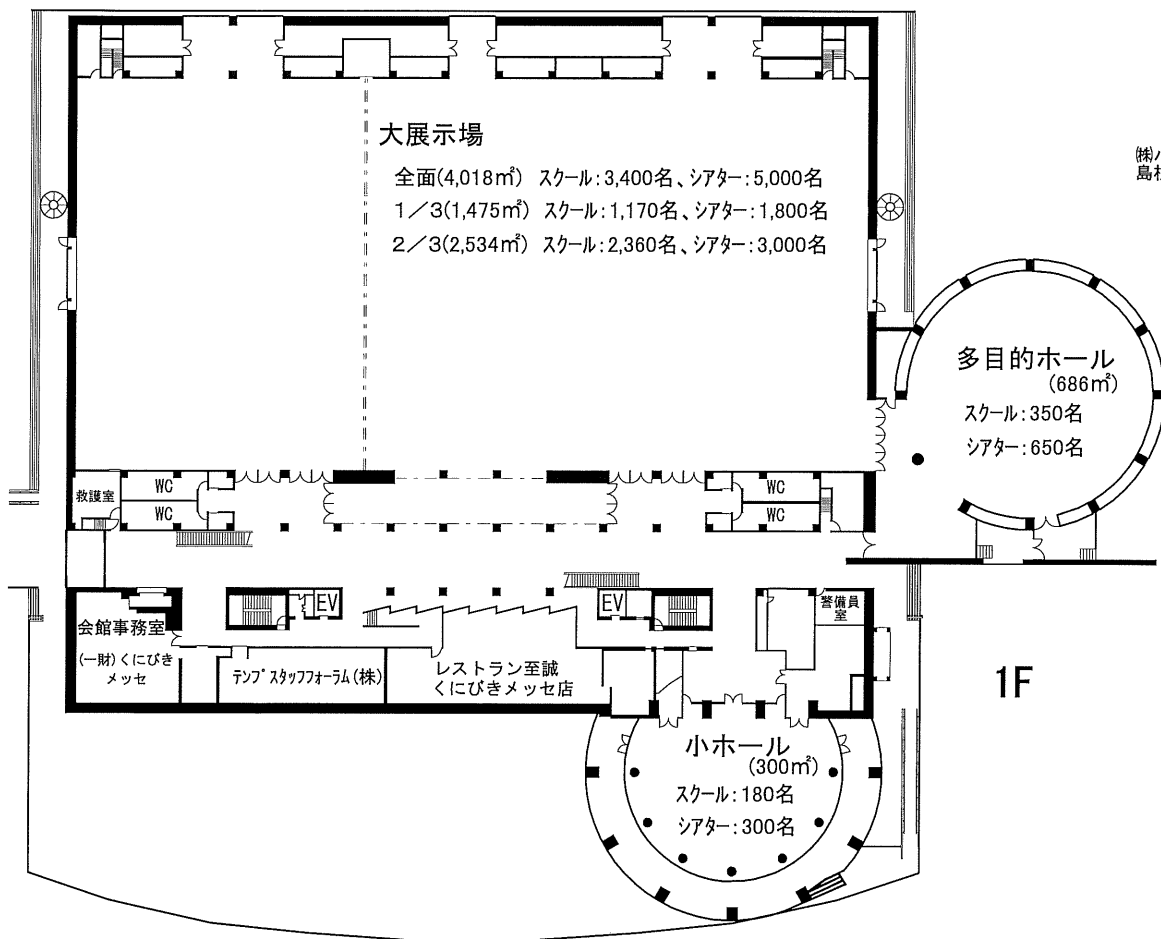

くにびきメッセ（島根県立産業交流会館）各階平面図

- 402会議室 (18㎡) : 12名(口の字)
- 403会議室 (47㎡) : 24名(口の字)
- 404会議室 (20㎡) : 10名(円形会議卓)
- 602特別会議室 (48㎡) : 20名(楕円形会議卓)
- 特別室 (80㎡) : 12名(応接室)