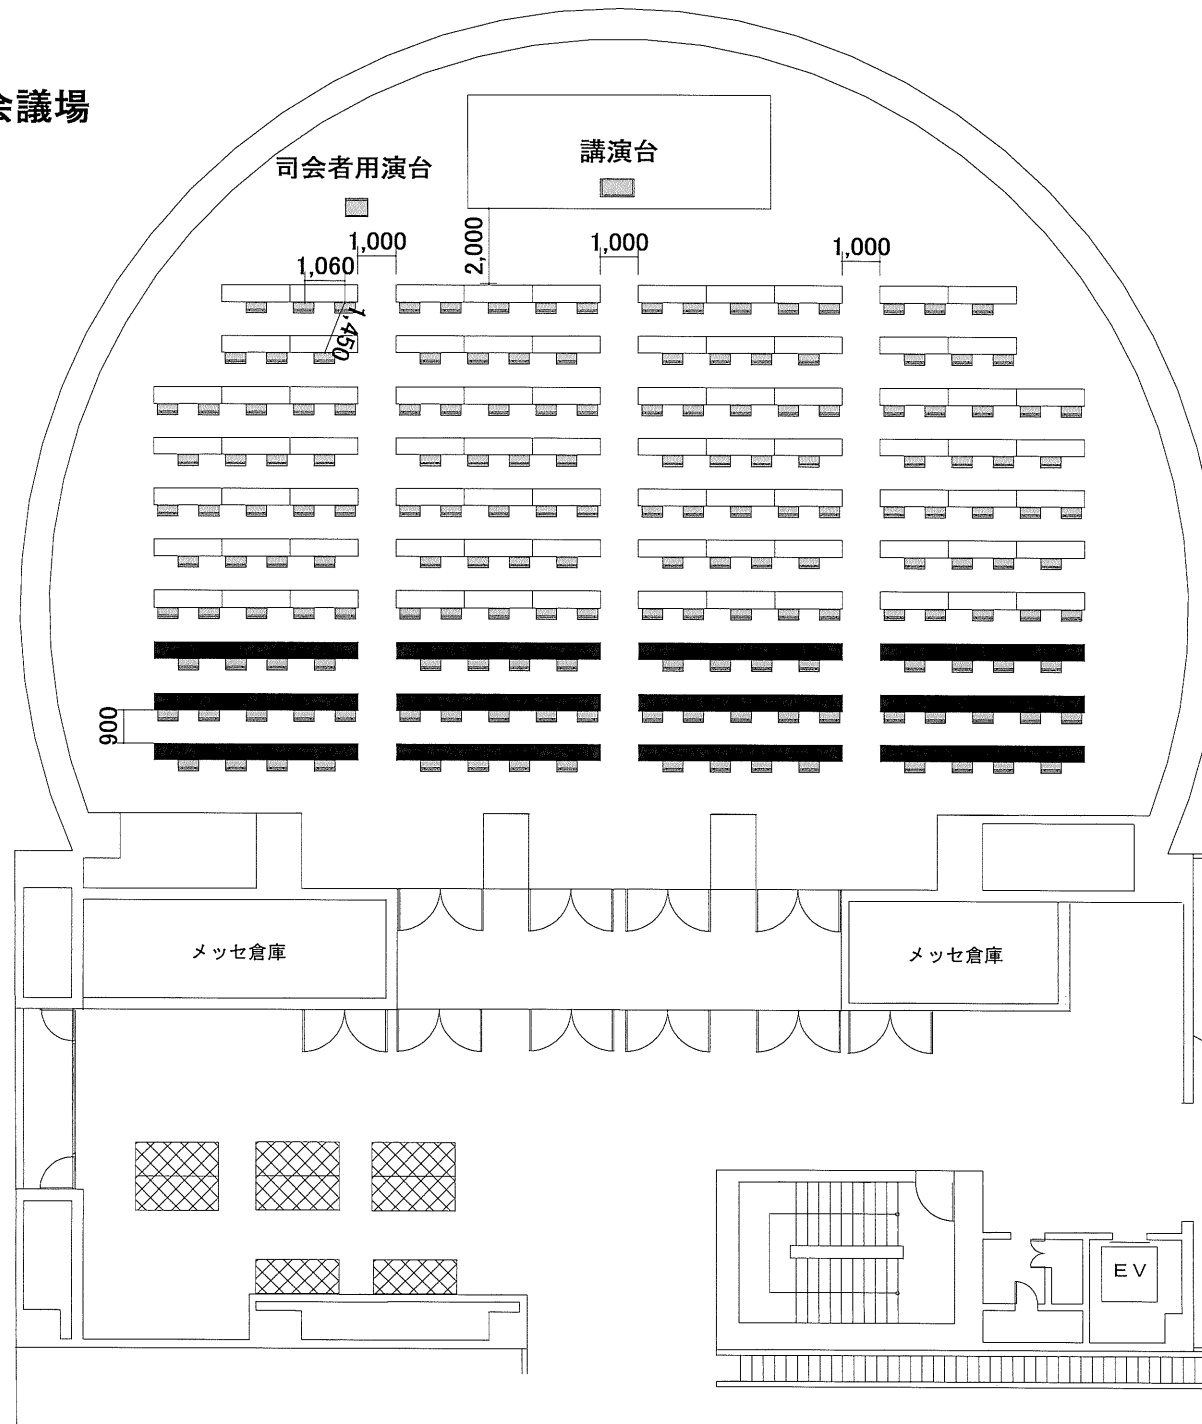

国際会議場

着席数: 174席

椅子と椅子との距離
(横1060 前後1450)

-  = 国際用机(W1800×D450): 80台
-  = 1階用机(W1800×D450): 36台

1/200

くびきメッセ
電話 (0852) 24-1111