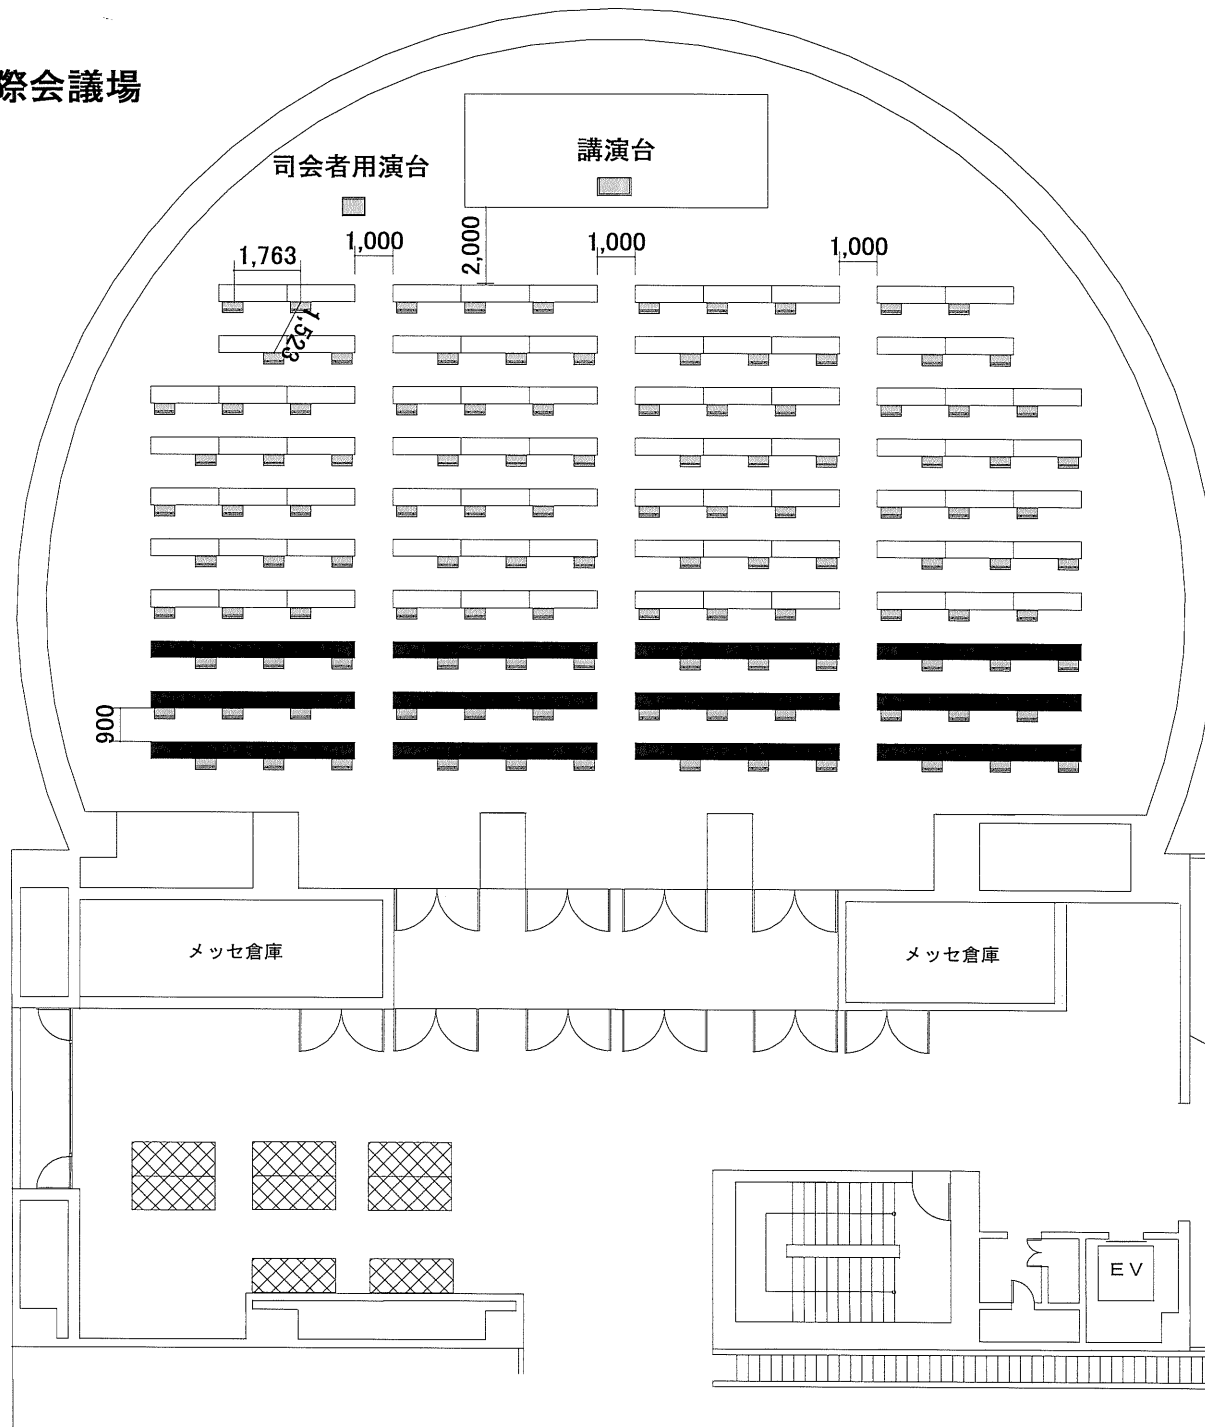

# 国際会議場

着席数:116席

椅子と椅子との距離  
(横1763 前後1523)

□ = 国際用机(W1800×D450):80台

■ = 1階用机(W1800×D450):36台

1/200

0 1 2 3m

くにびきメッセ  
電話 (0852) 24-1111