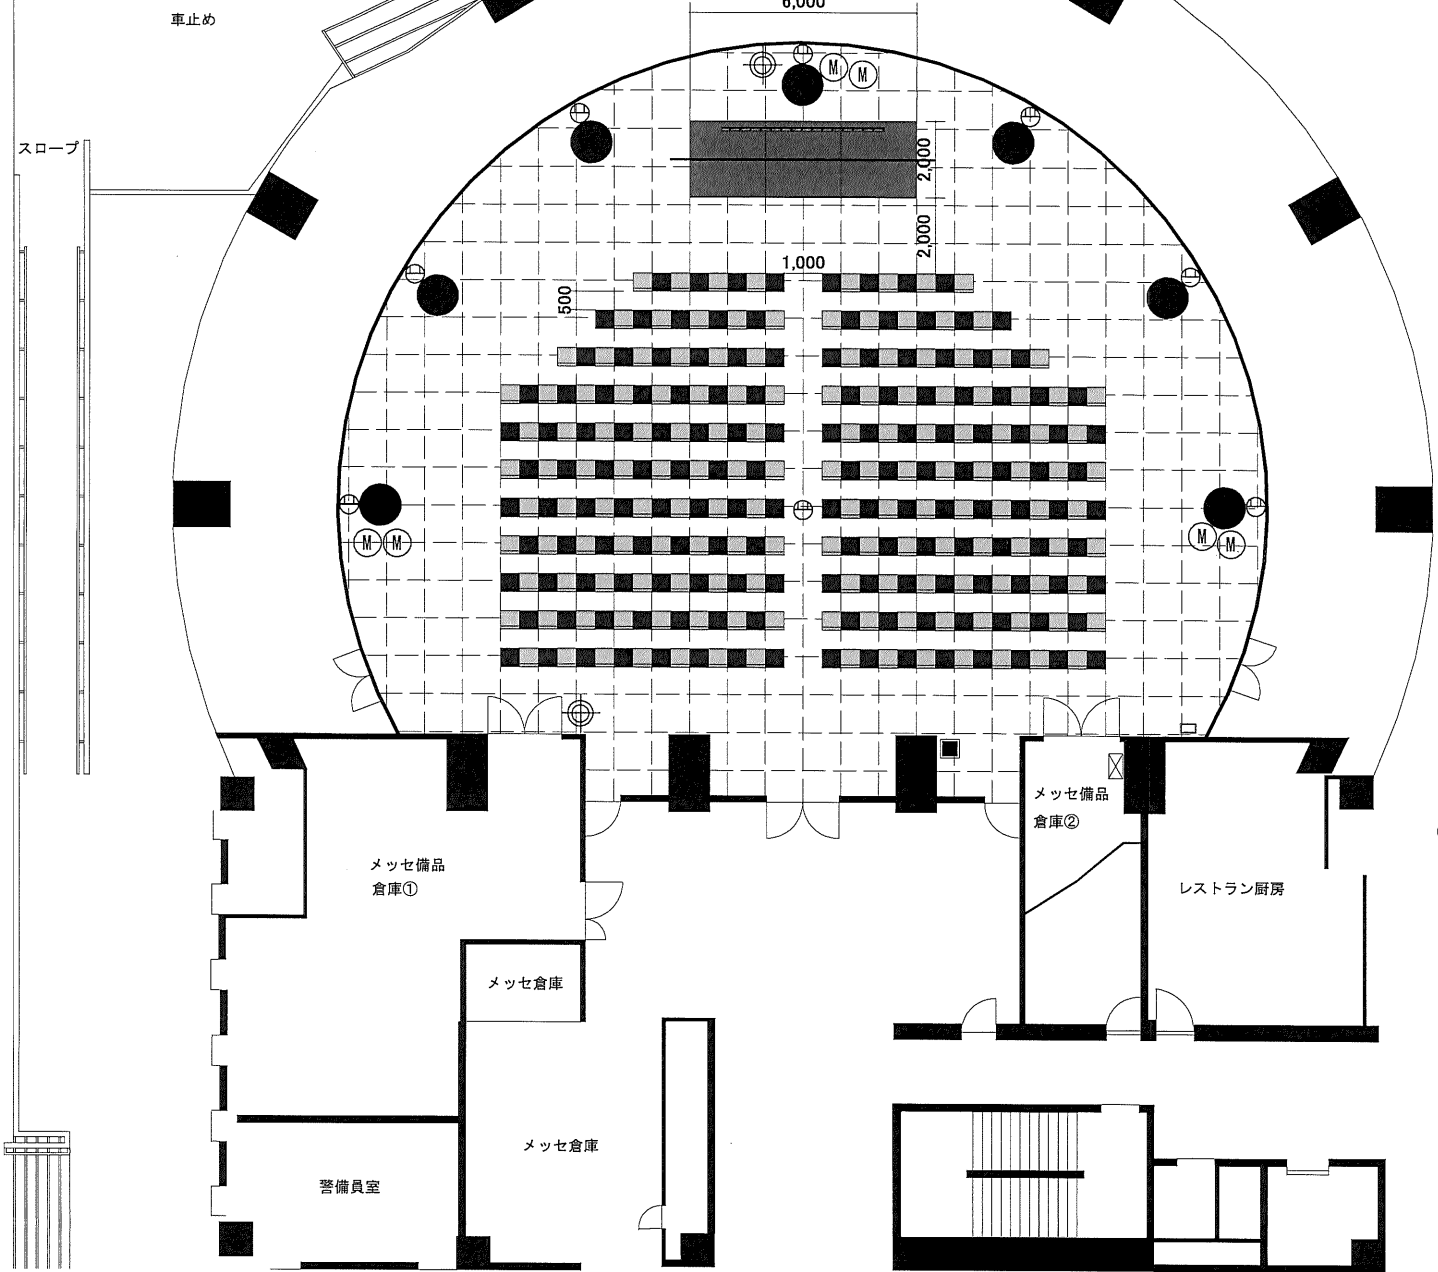

小ホール

市道

着席数：150席

椅子と椅子の間隔

(横：1000 前後：1100)

■：着席しない席

0 1 2 3 m S=1:200

(凡例) ：電動スクリーン

：美術ボタン

：AC100V×2

：火災報知機

：分電盤 (KL-1)

：マイクコンセント

：音響ワゴン

：消火器

車止め

スロープ

メッセ備品
倉庫①

メッセ倉庫

警備員室

メッセ倉庫

メッセ備品
倉庫②

レストラン厨房