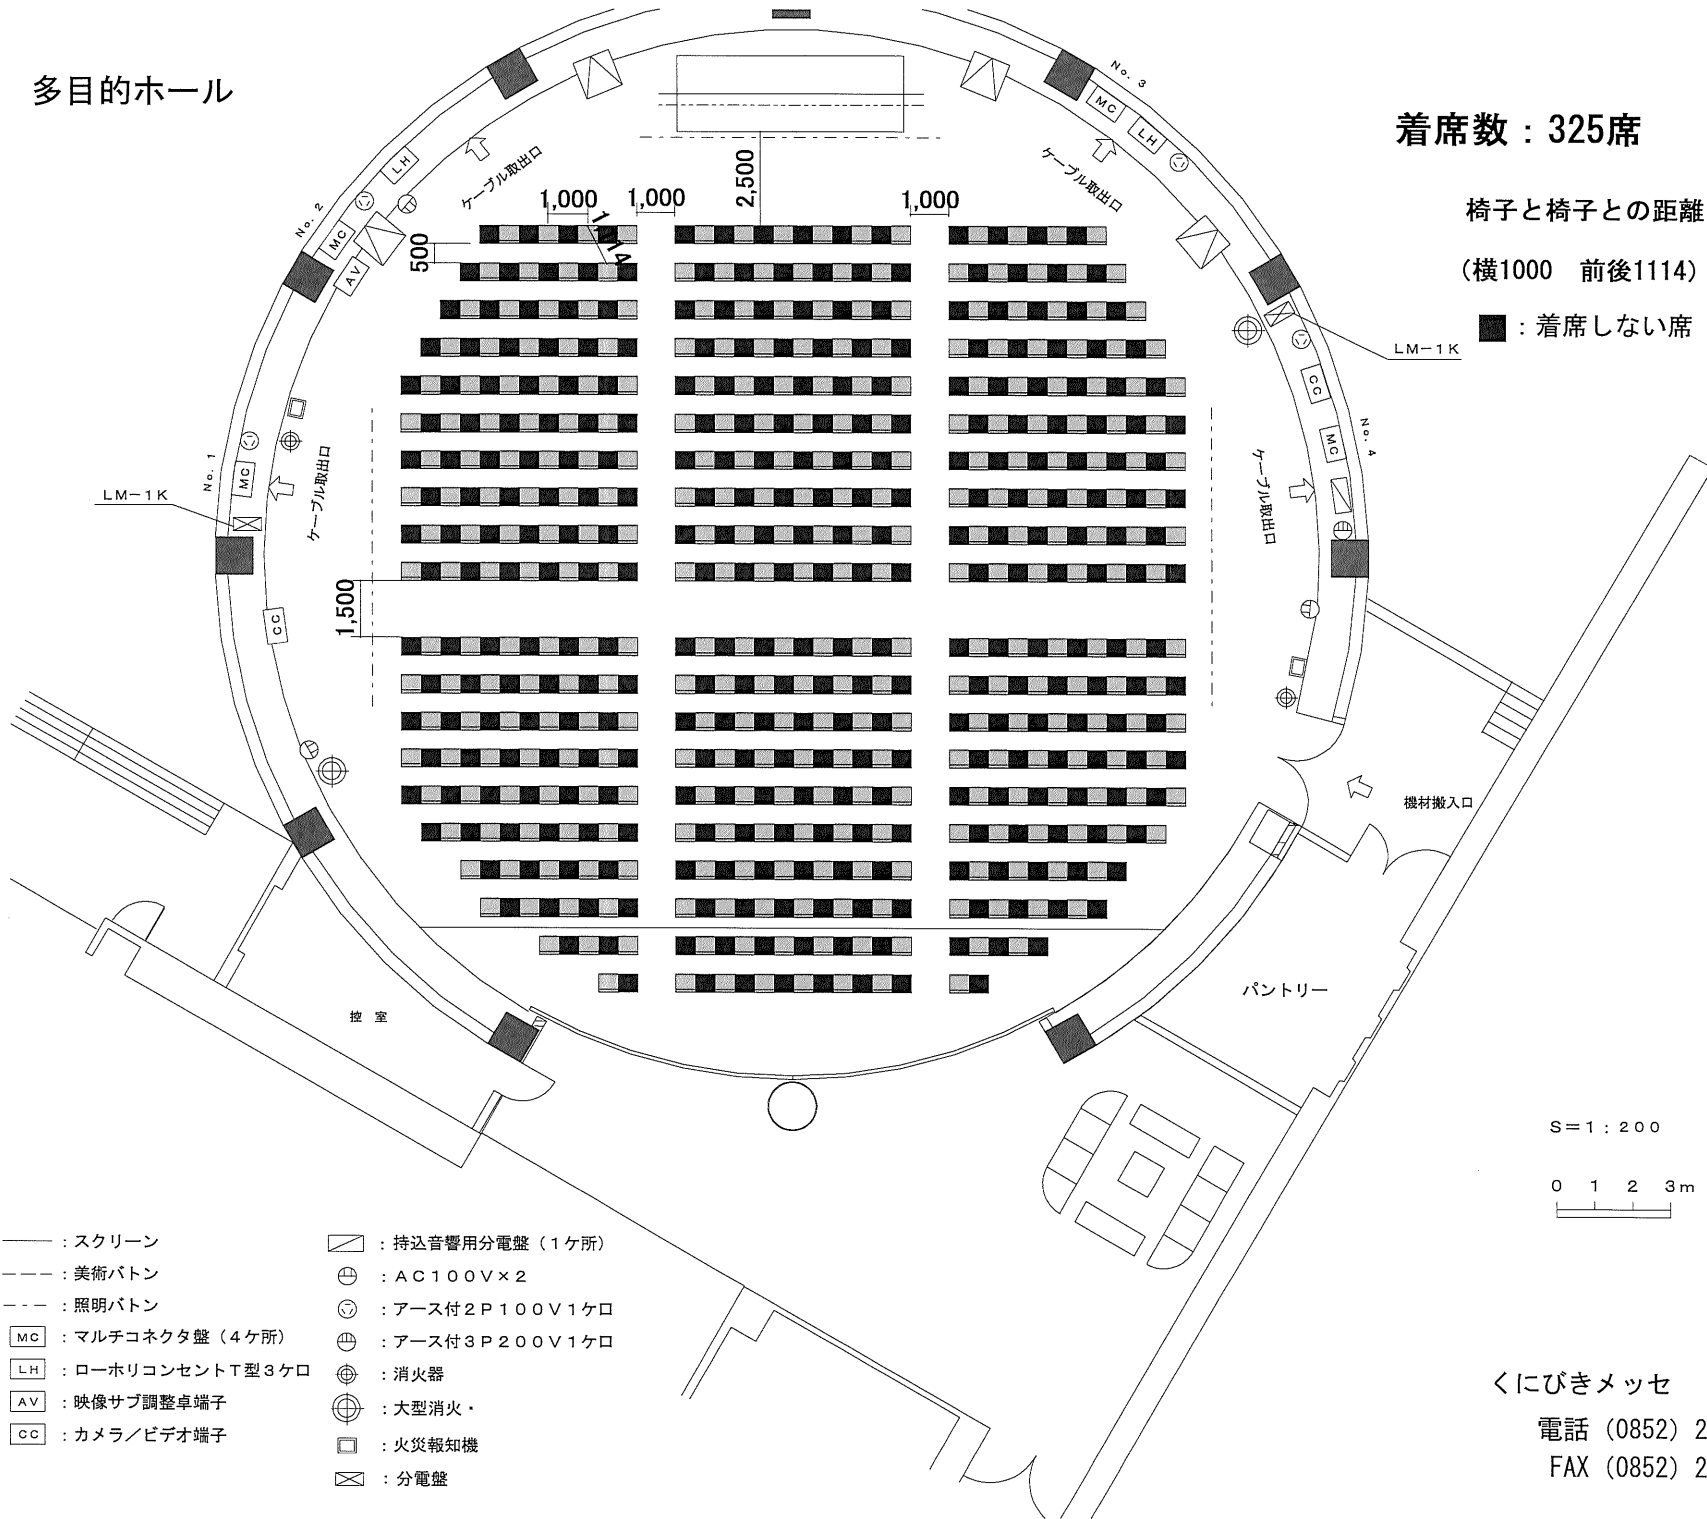

多目的ホール

着席数：325席

椅子と椅子との距離

(横1000 前後1114)

■：着席しない席

【凡例】

- : スクリーン
- - - : 美術ボタン
- - - : 照明ボタン
- MC : マルチコネクタ盤 (4ヶ所)
- LH : ローホリコンセントT型3ヶ所
- AV : 映像サブ調整卓端子
- CC : カメラ/ビデオ端子
- ⊠ : 持込音響用分電盤 (1ヶ所)
- ⊕ : AC100V×2
- ⊙ : アース付2P100V1ヶ所
- ⊕ : アース付3P200V1ヶ所
- ⊗ : 消火器
- ⊕ : 大型消火・
- ⊠ : 火災報知機
- ⊠ : 分電盤