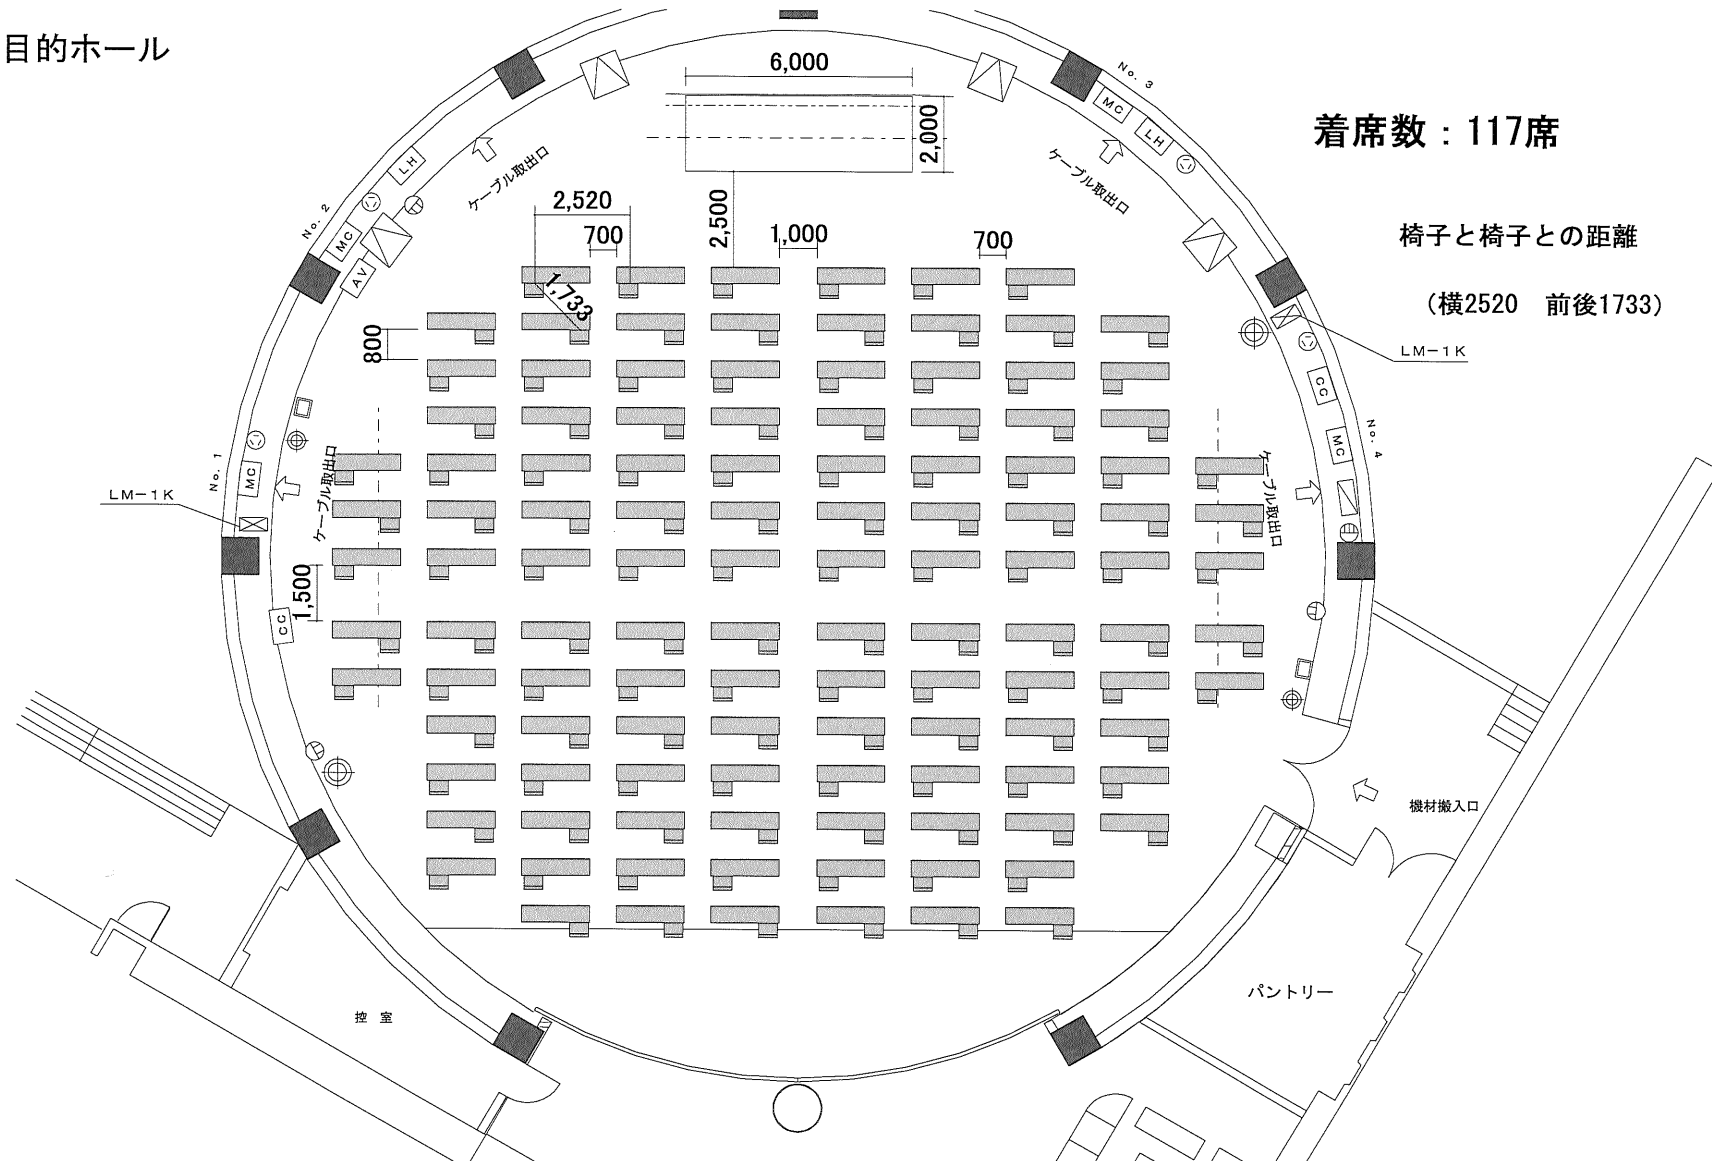

# 多目的ホール

着席数：117席

椅子と椅子との距離

(横2520 前後1733)

[凡例]

- : スクリーン
- : 美術ボタン
- - - : 照明ボタン
- MC : マルチコネクタ盤 (4ヶ所)
- LH : ローホリコンセントT型3ヶ口
- AV : 映像サブ調整卓端子
- CC : カメラ/ビデオ端子
- ⊠ : 持込音響用分電盤 (1ヶ所)
- ⊕ : AC100V×2
- ⊖ : アース付2P100V1ヶ口
- ⊕ : アース付3P200V1ヶ口
- ⊗ : 消火器
- ⊗ : 大型消火
- ⊠ : 火災報知機
- ⊠ : 分電盤

S=1:200

0 1 2 3m

くにびきメッセ

電話 (0852) 24-1111

FAX (0852) 22-9219