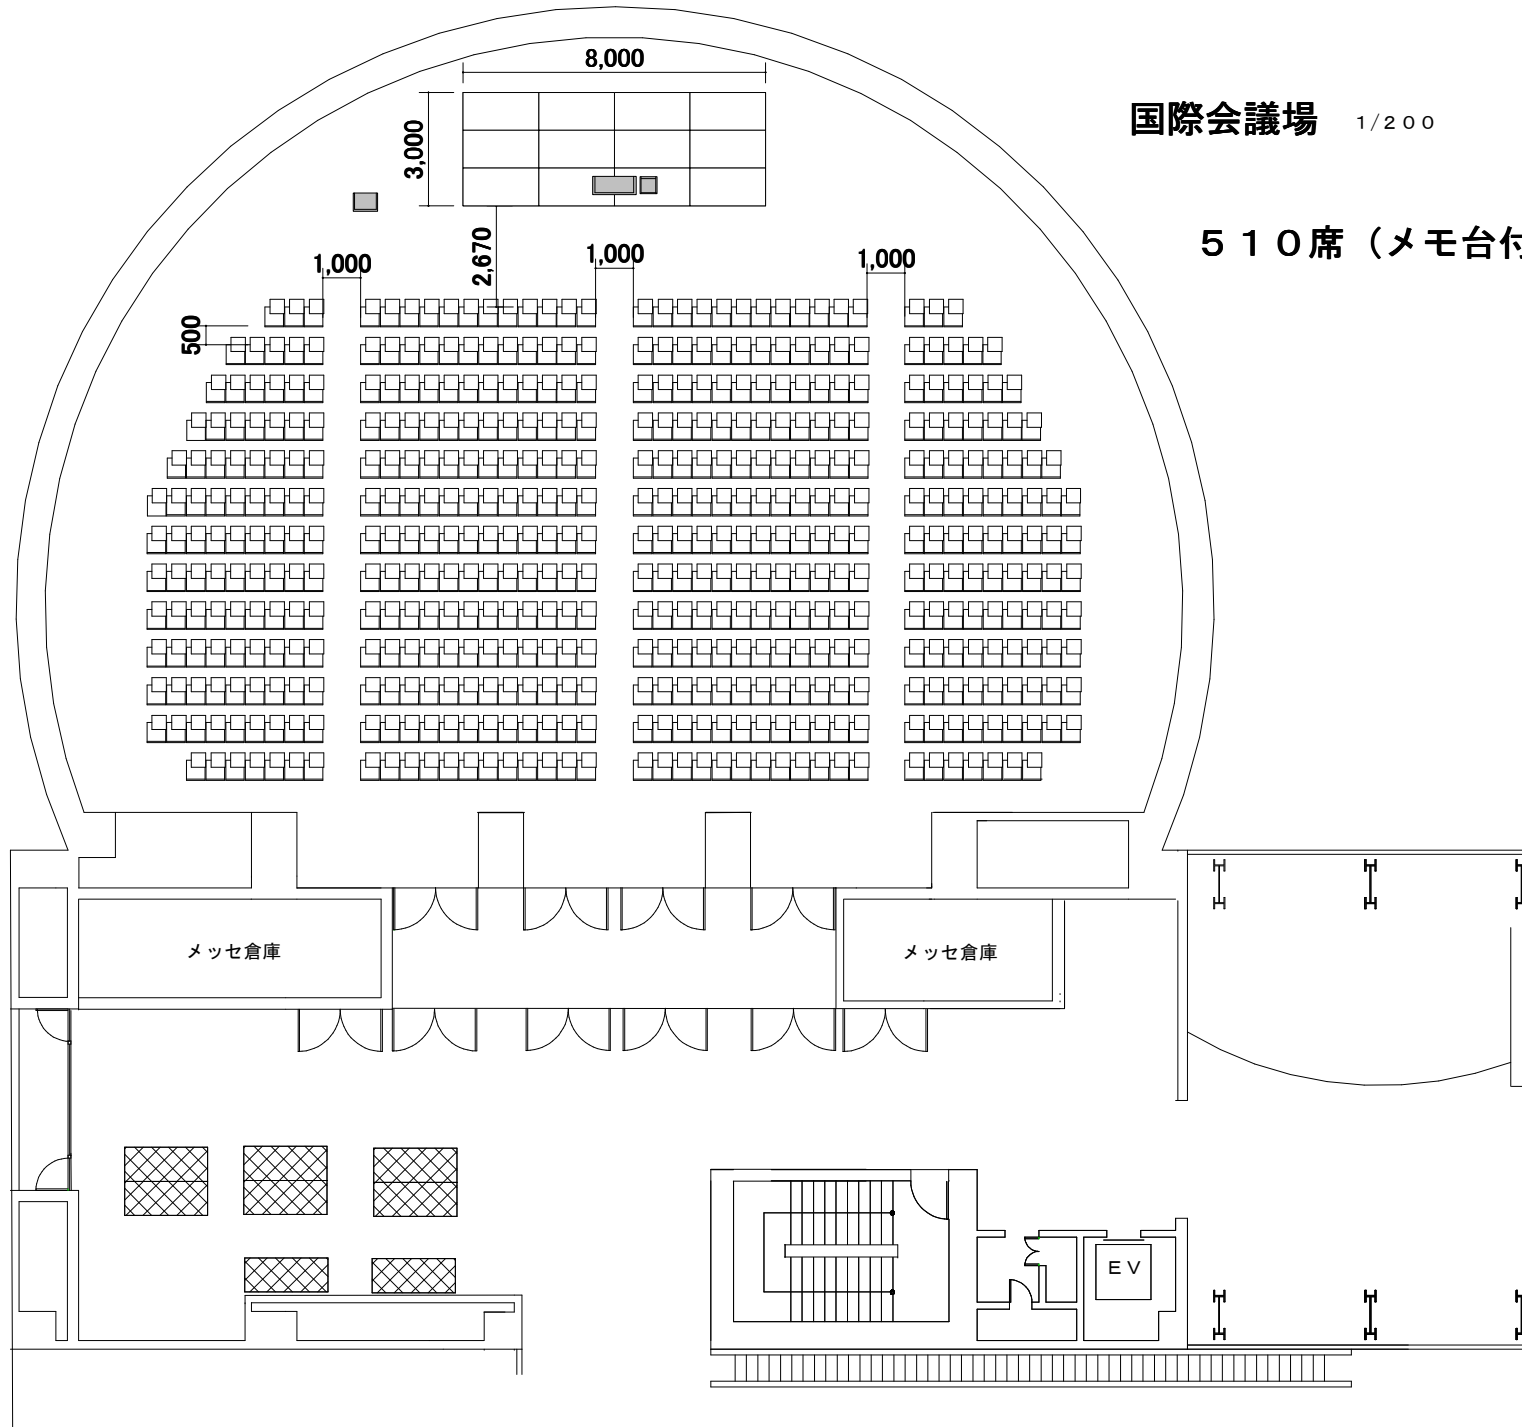

国際会議場 1/200

510席 (メモ台付)

くにびきメッセ
電話 (0852) 24-1111
FAX (0852) 22-9219