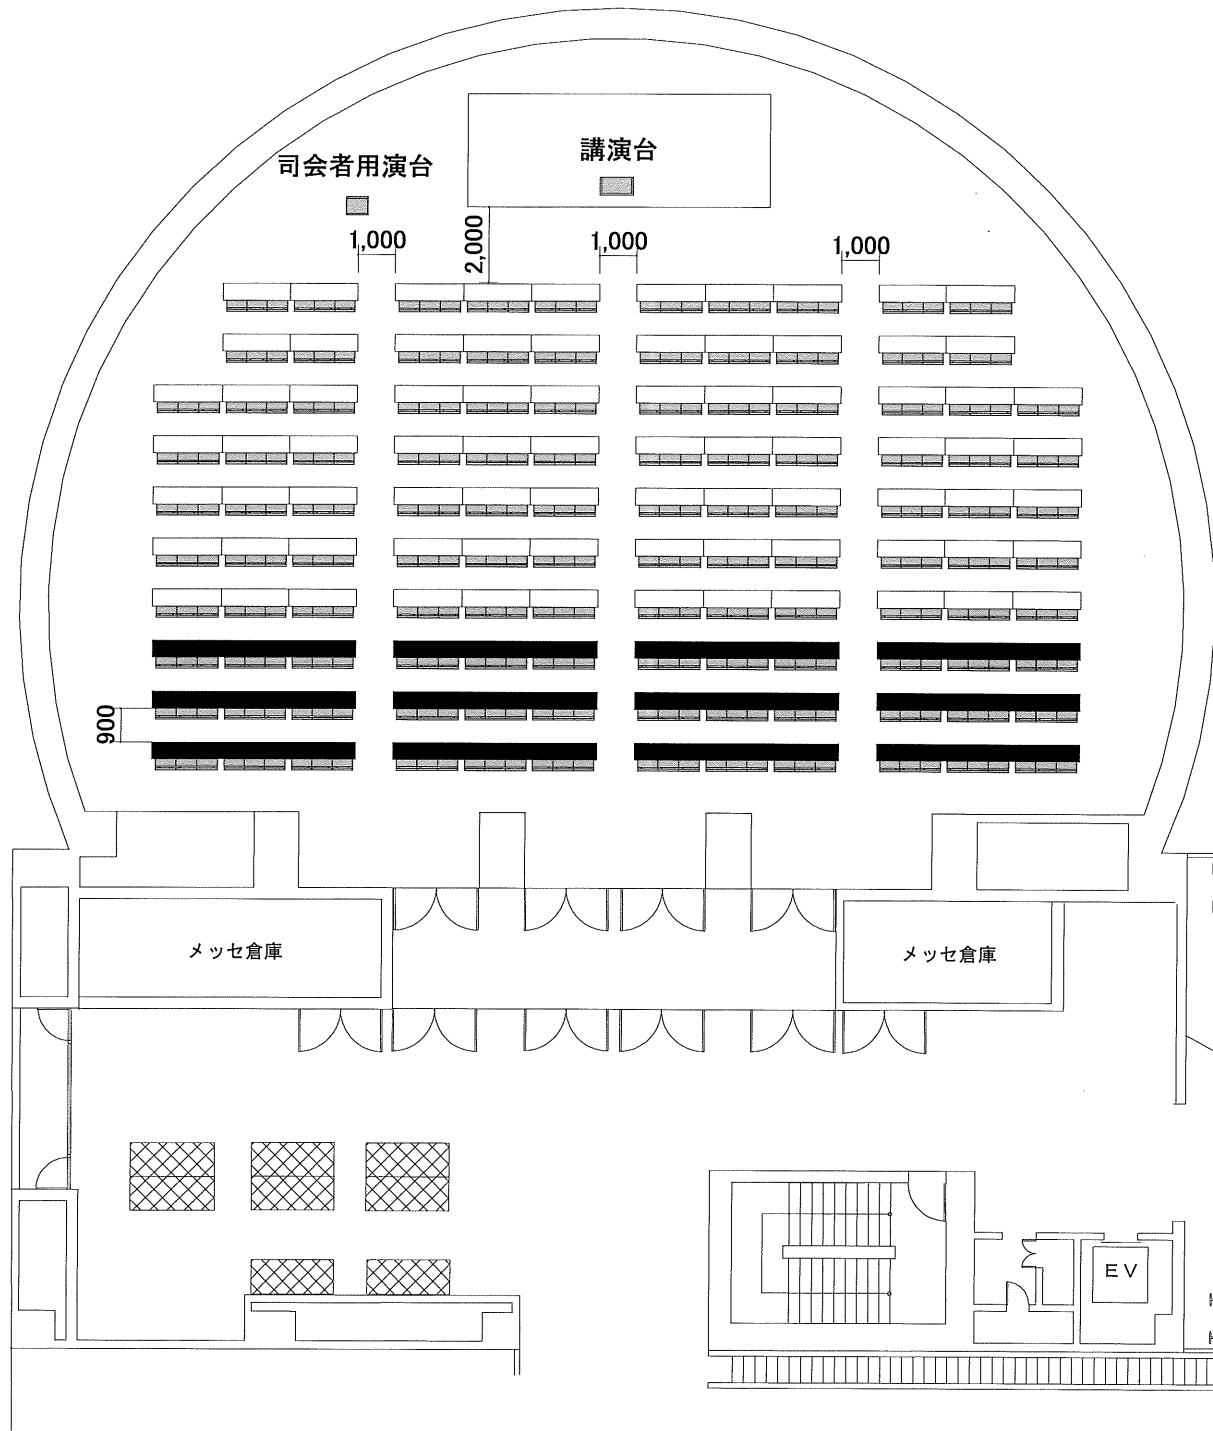

国際会議場 1/200

スクール形式 机116台 × 3人掛け = 348席

- = 国際用机(W1800 × D450): 80台
- = 1階用机(W1800 × D450): 36台

0 1 2 3m

くびきメッセ
電話 (0852) 24-1111